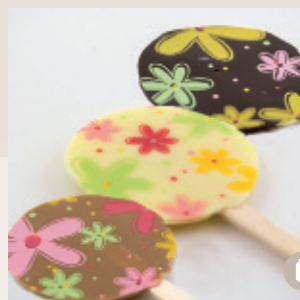

PAAS136 60 stuks
Fliklolly van wit, melk, puur met bloemprint in assortidoos