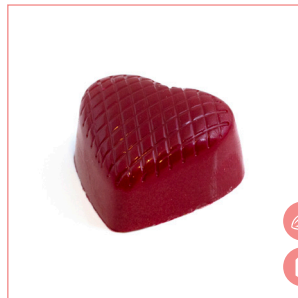

VALENTIJN

BONB135 0,675 kg
Bonbon puur hart praliné crunch goud

BONB134 0,675 kg
Airbrush hartjes bonbon melk hazelnoot

BONB087 0,675 kg
Bonbon wit hart praliné crunch brons

BONB088 0,700 kg
Bonbon puur hart amandel