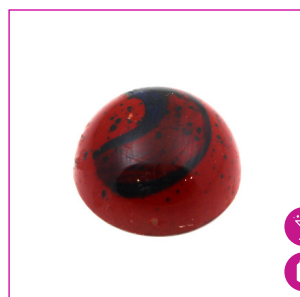

ONES020 0,720 kg
Boule vanille 36 stuks