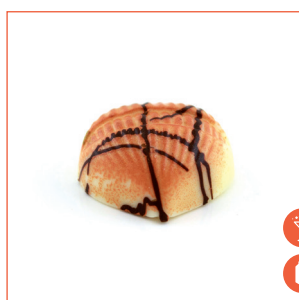

HERF057 0,670 kg

Bonbon kastanjeblad melk
36 stuks

HERF058 0,670 kg

Bonbon kastanjeblad puur
36 stuks

BONB104 0,675 kg

Bonbon kastanje koffie

BONB105 0,675 kg

Bonbon kastanje kaneel