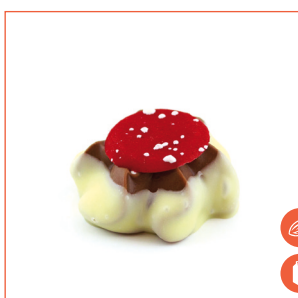

1/3

HERFST

TRUF019 1,100 kg
Splitter hazelnoot amandel

TRUF046 2,500 kg
Truffel slagroom hazelnoot

TRUF061 1,100 kg
Splitter granola

TRUF023 1,200 kg
Truffel speculoos marsepein

GBONB012 1,400 kg
Bonbon sinaasappel hazelnoot oranje